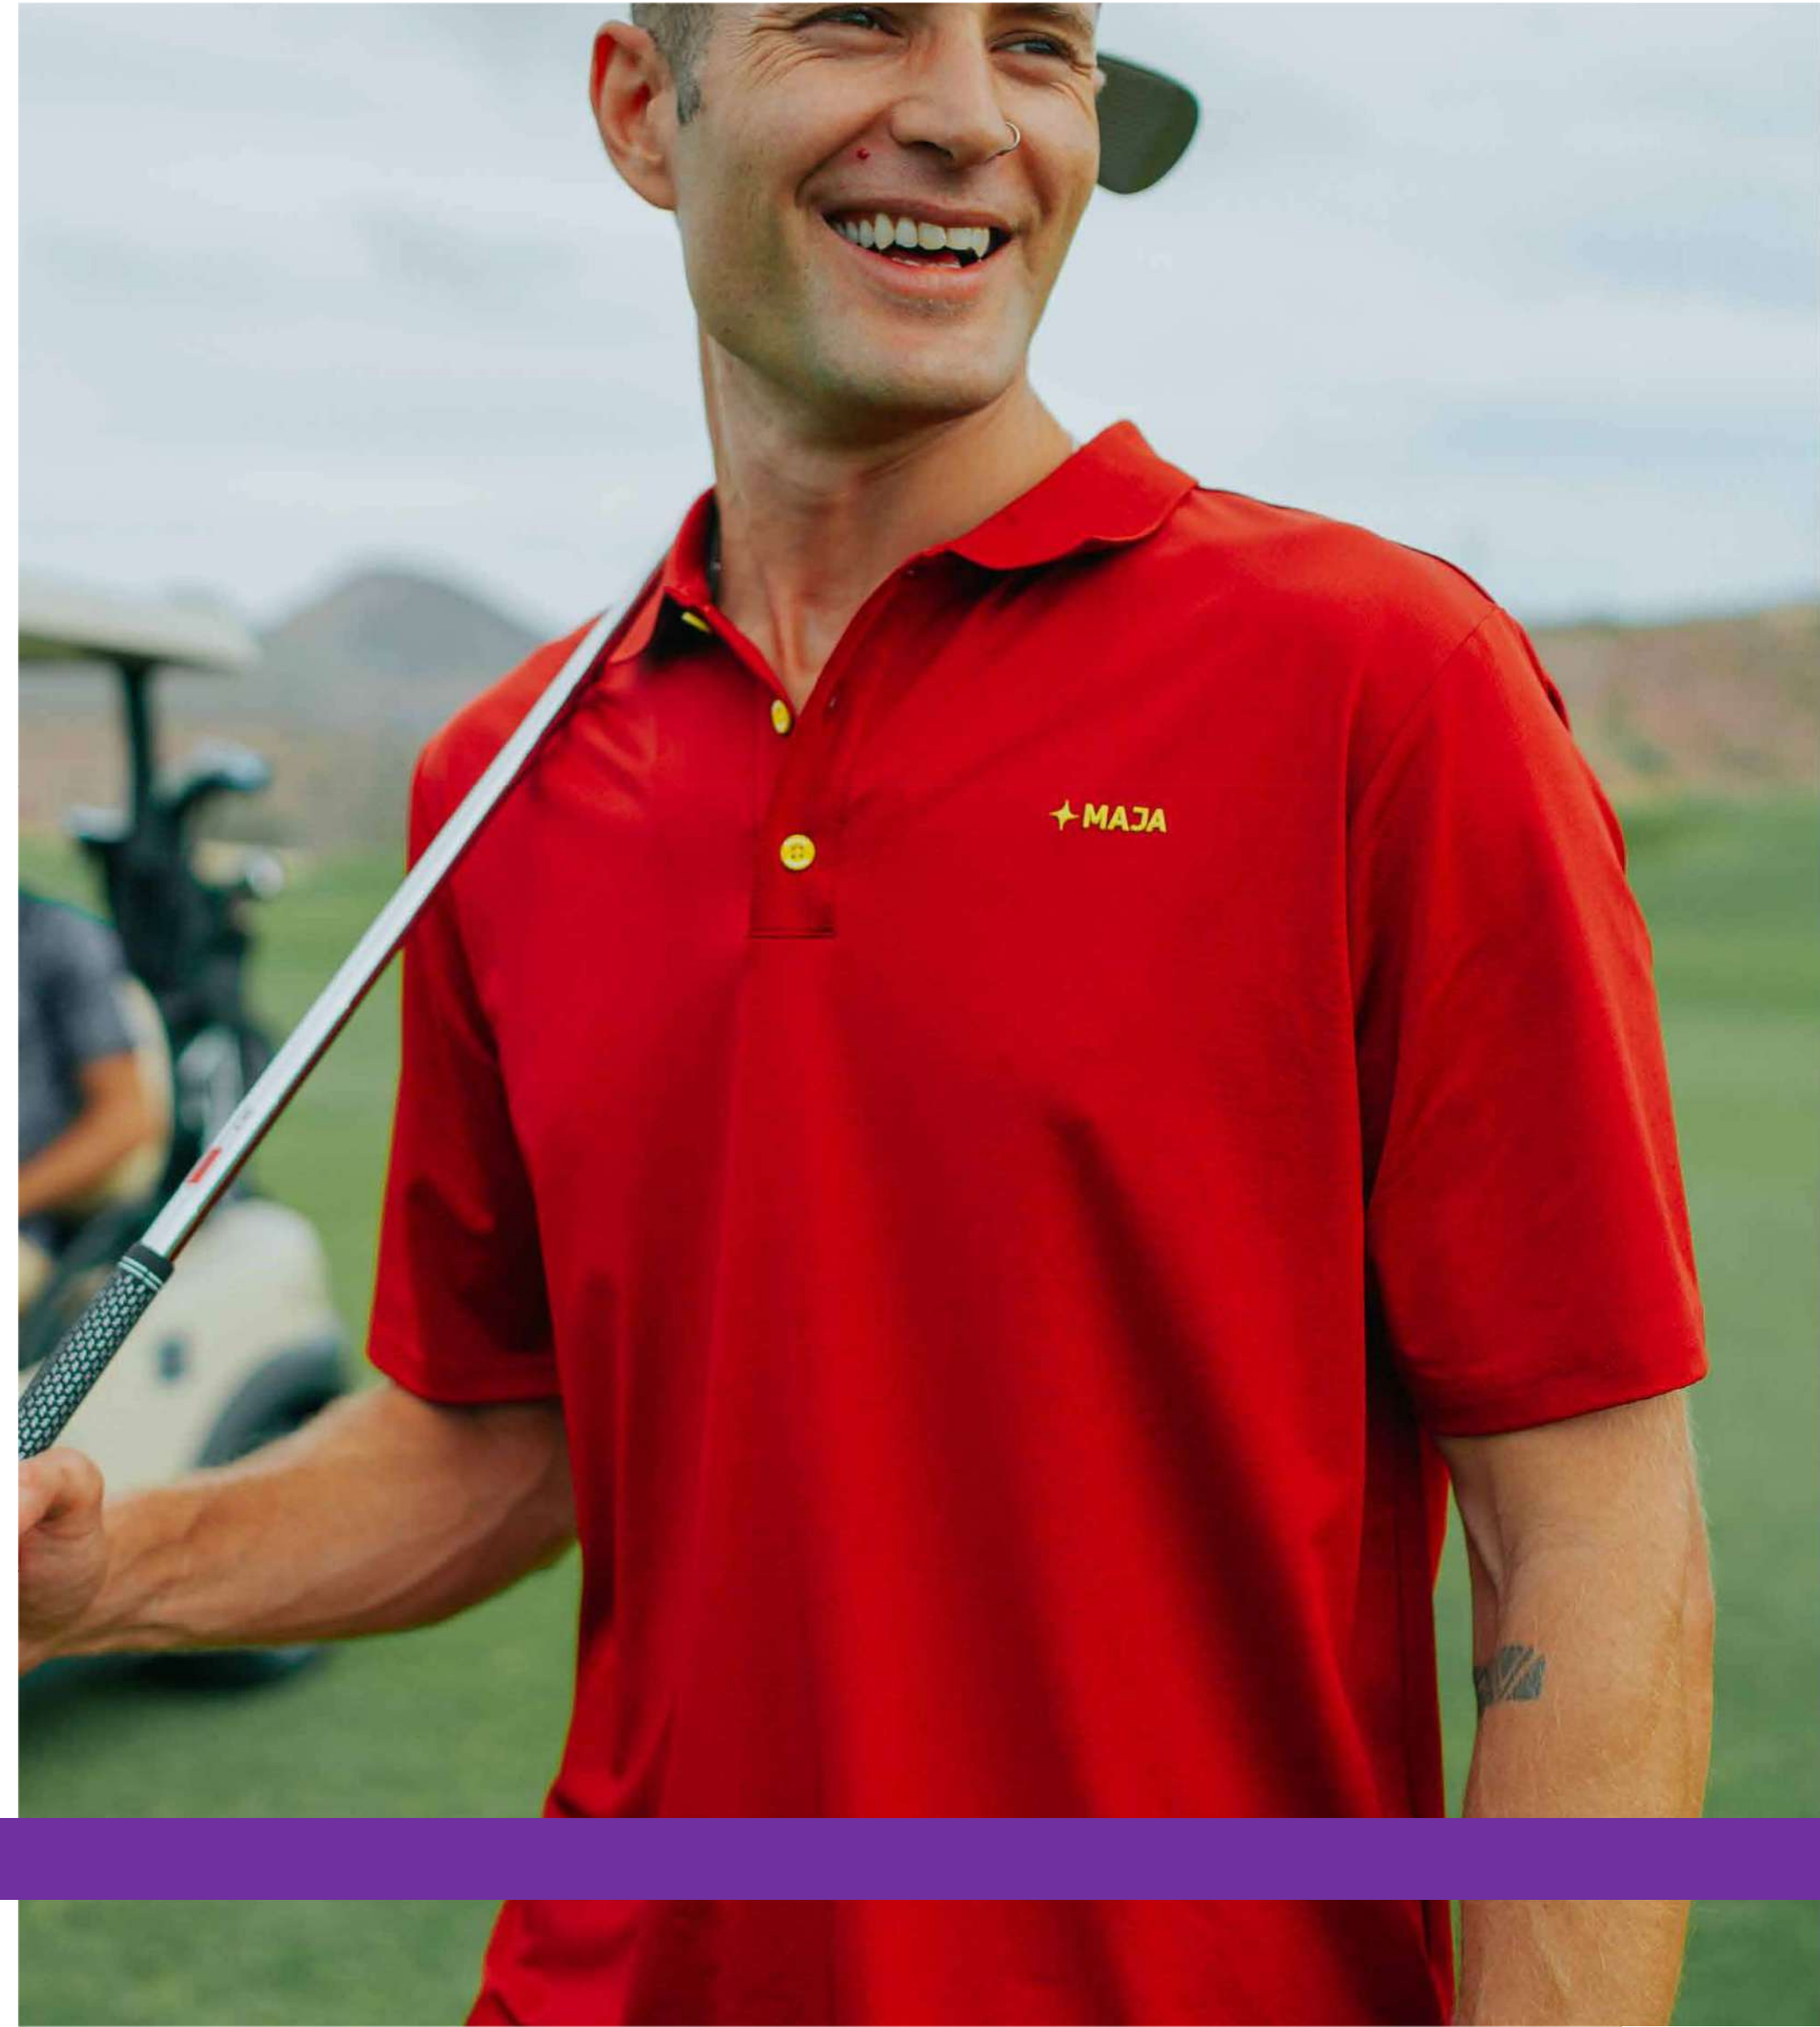

POLOS

Diseño clásico con protección UV para disfrutar en todo momento.

Tallas disponibles:

- | | | | | | | |
|------|-----|----|---|---|----|-----|
| EECH | ECH | CH | M | G | EG | EEG |
|------|-----|----|---|---|----|-----|