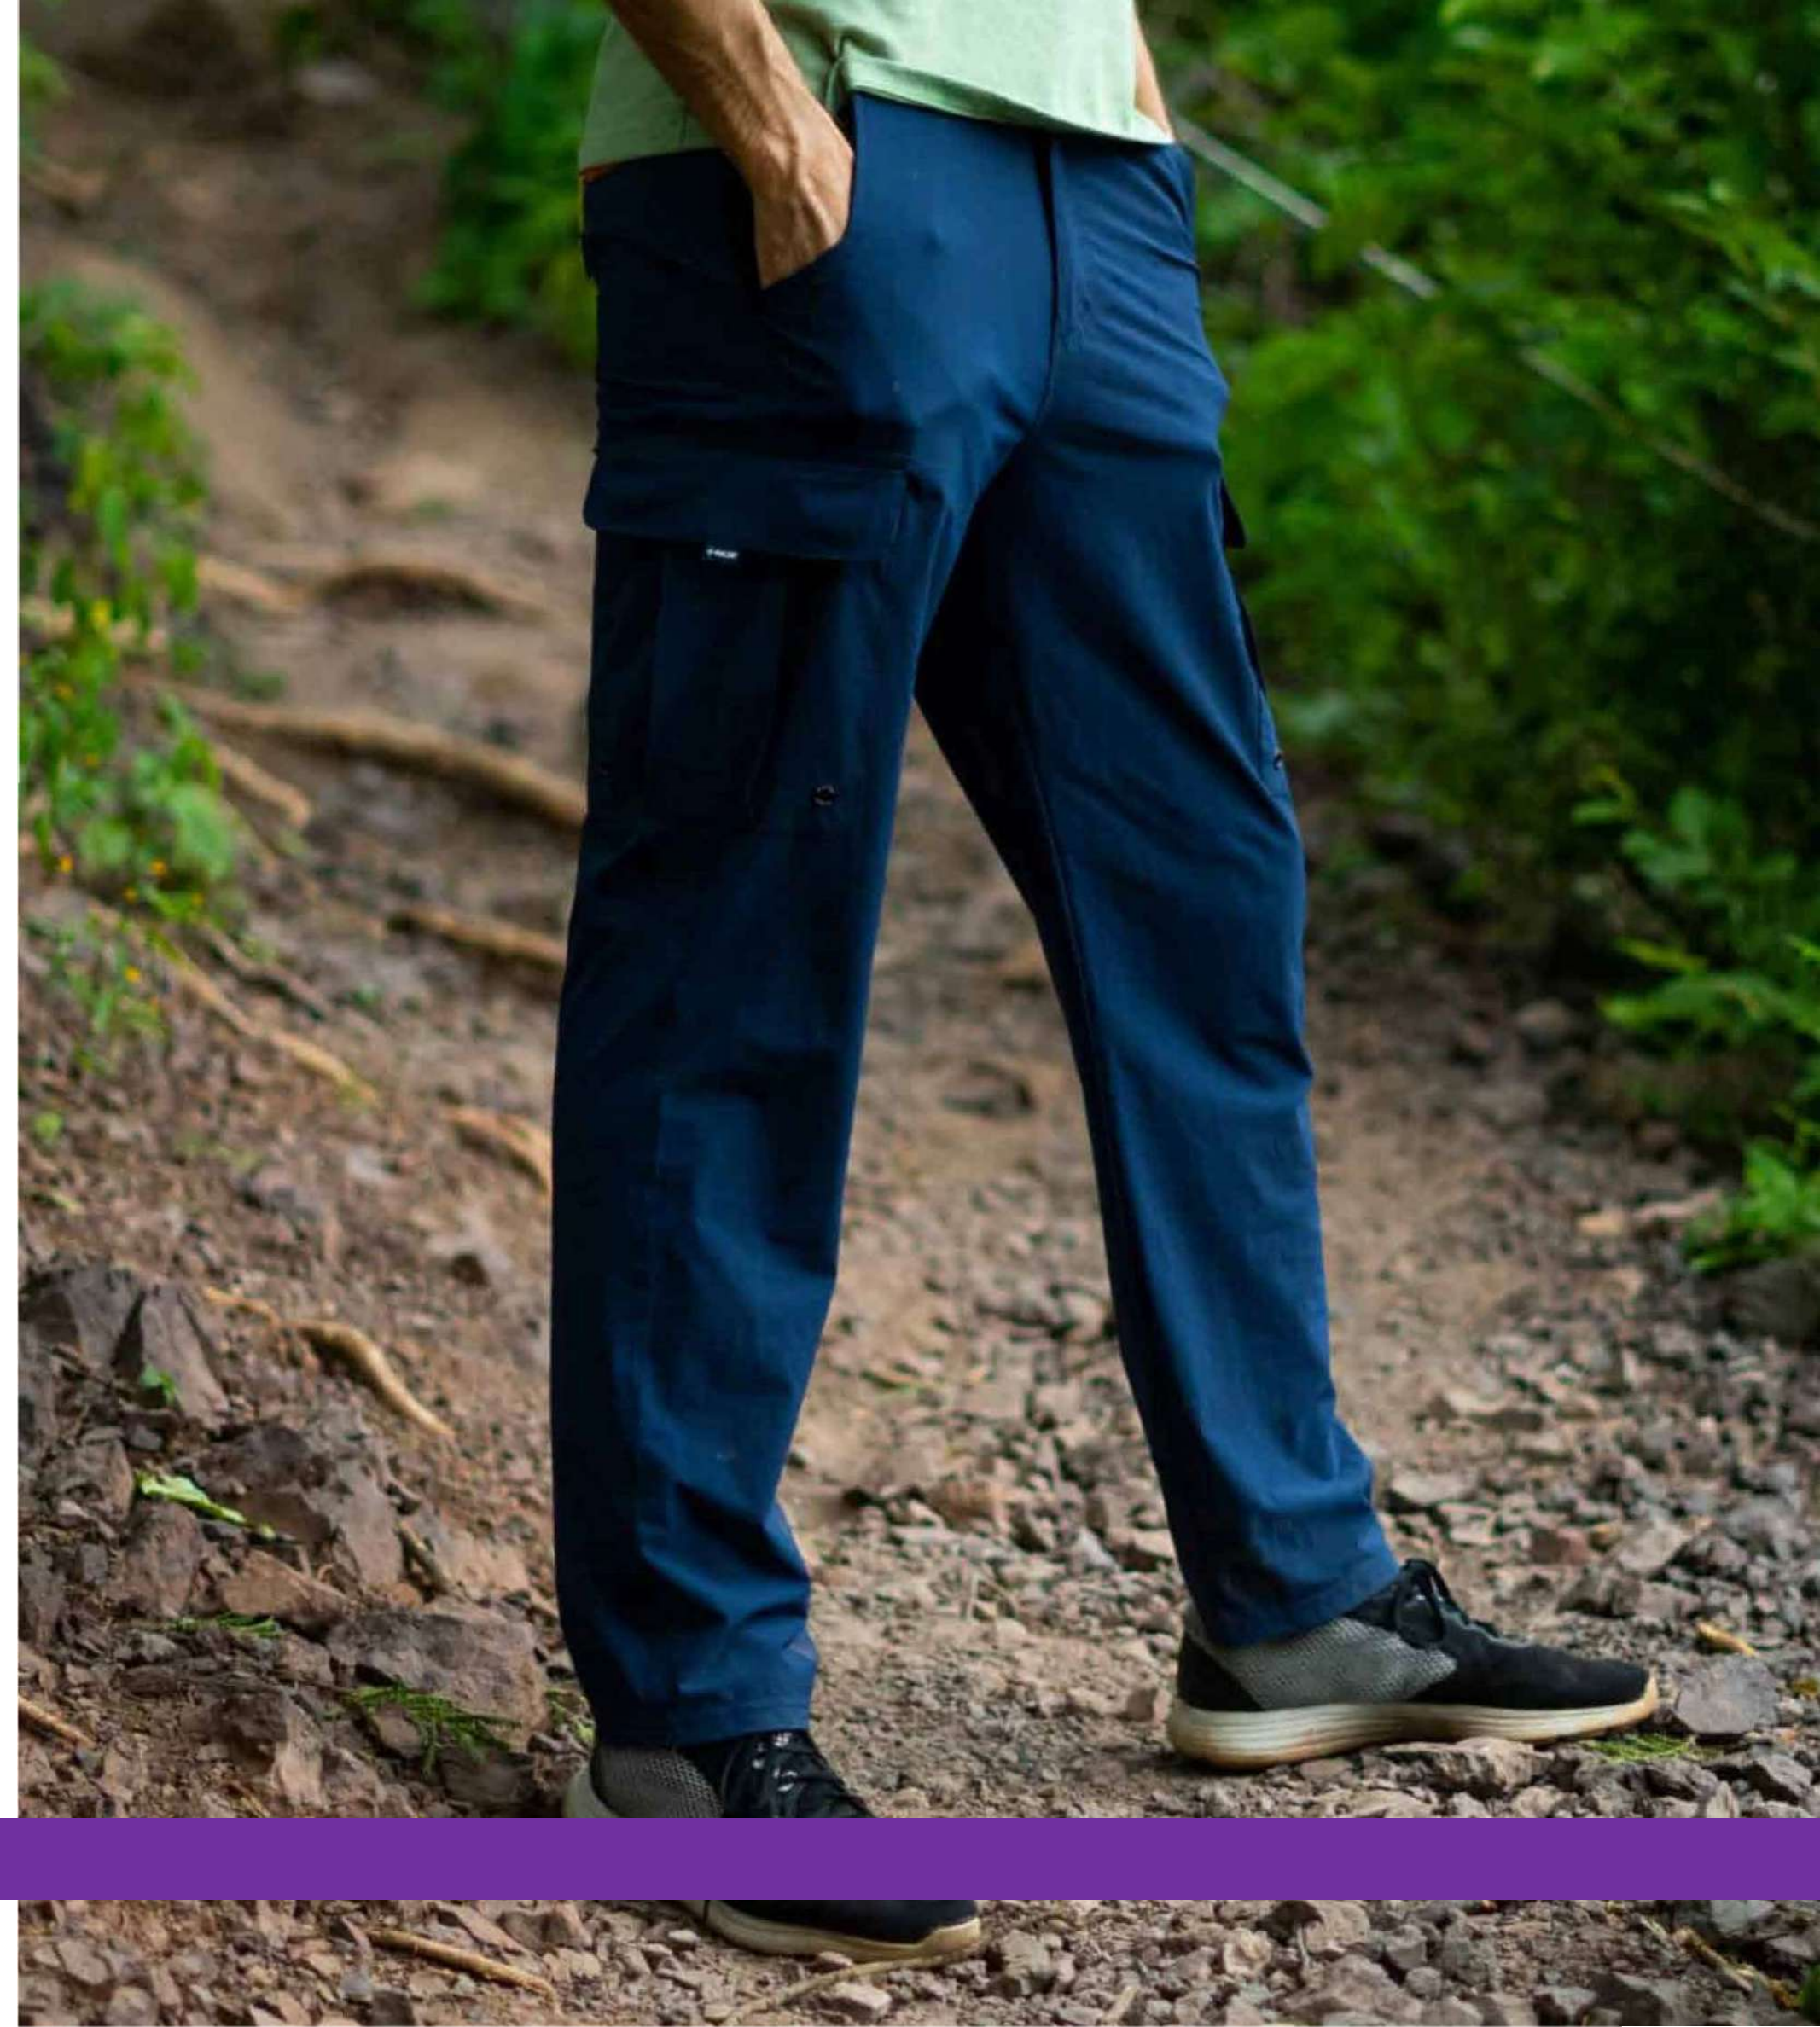

Tu compañía en los momentos outdoor.

La prenda cuenta con las siguientes características:

- Protección UV.
- Tela con estiramiento en 4 vías.
- Secado rápido.
- Protección impermeable.

Tallas disponibles: