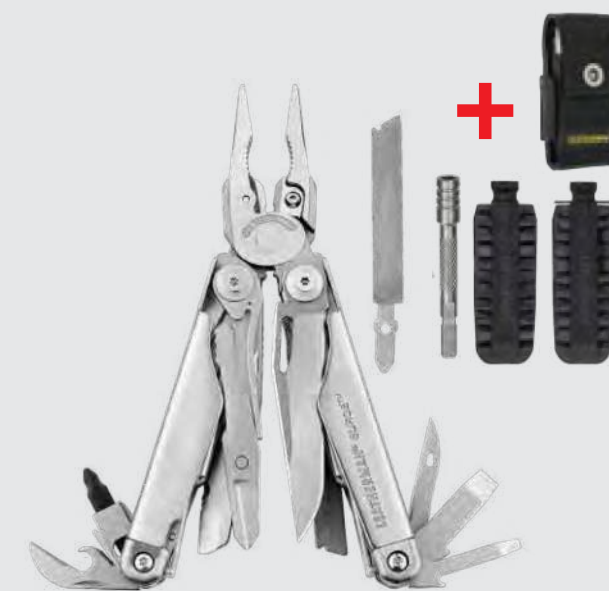

KIT DE SURGE CON ACCESORIOS

21

Multiherramienta

CARACTERÍSTICAS

• Kit de Multiherramienta SURGE con accesorios para aprovechar al máximo el rendimiento de tu Leatherman.

INCLUYE

• 1 Multiherramienta SURGE, 1 Funda de Nylon con bolsillos, 1 Extensión para puntas intercambiables y 21 puntas intercambiables.

DESCRIPCIÓN	CÓDIGO
Plata	LEA-005-060
Negro	LEA-005-061

LEA-005-060

LEA-005-061